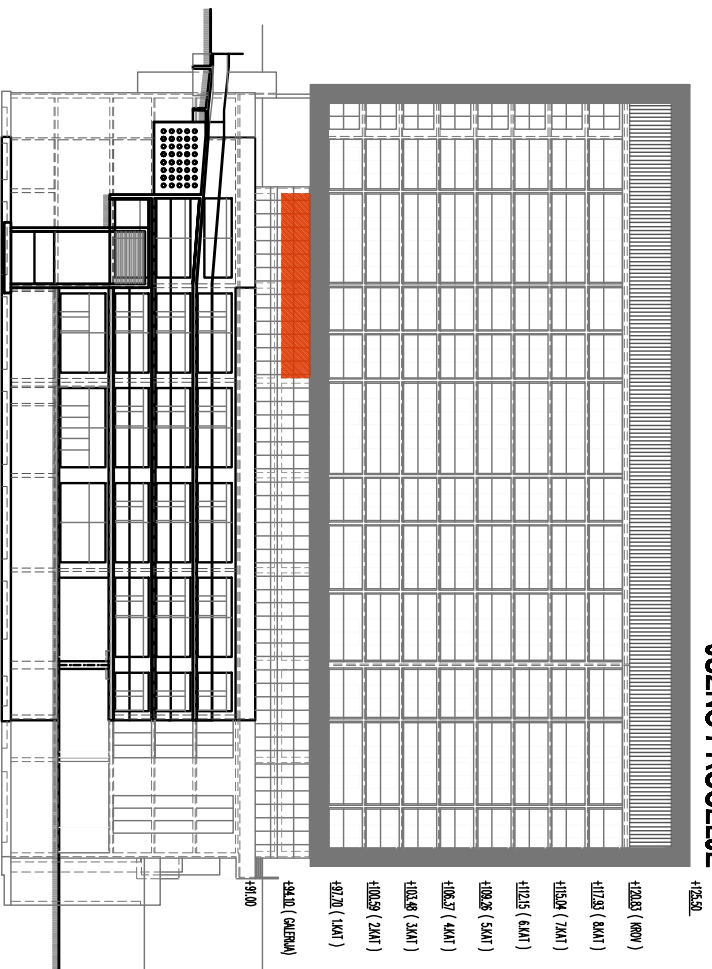

1. POSLOVNI PROSTOR BR. 1 P=127.0m²

TLOCRT GALERIJE

JUŽNO PROČELJE

PRESJEK