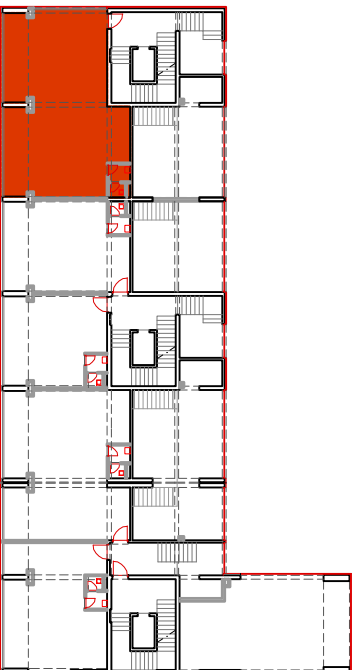

1. POSLOVNI PROSTOR BR. 1 P=127.0m²

TLOCRT GALERIJE

JUŽNO PROČELJE

PRESJEK