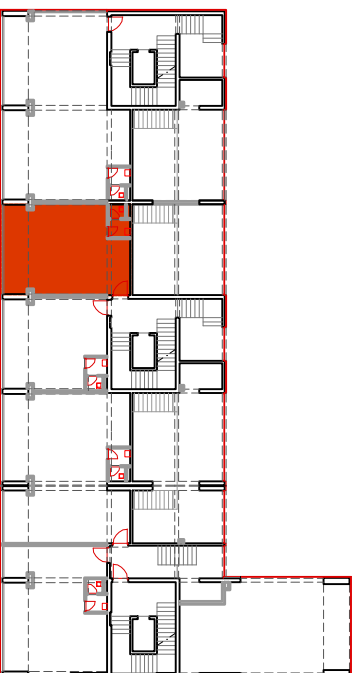

1. POSLOVNI PROSTOR BR. 1.1. P=68.6m²

TLOCRT GALERIJE

JUŽNO PROČELJE

PRESJEK