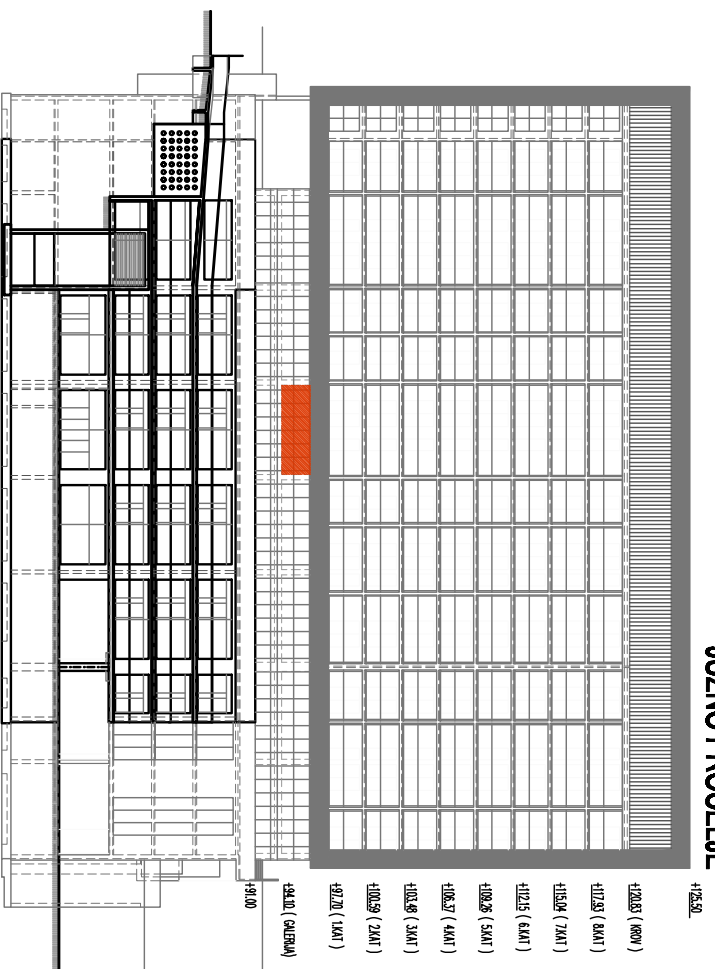

1. POSLOVNI PROSTOR BR. 1.1. P=68.6m²

TLOCRT GALERIJE

JUŽNO PROČELJE

PRESJEK