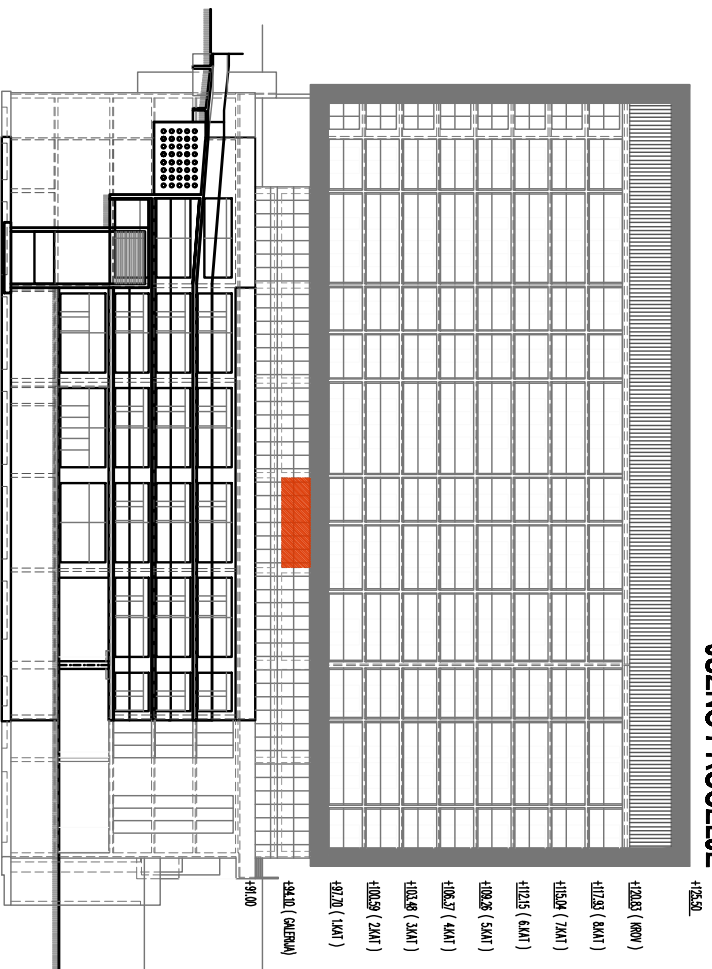

1. POSLOVNI PROSTOR BR. 1.2. P= 57.2m<sup>2</sup>

TLOCRT GALERIJE

JUŽNO PROČEKLJE

PRESJEK