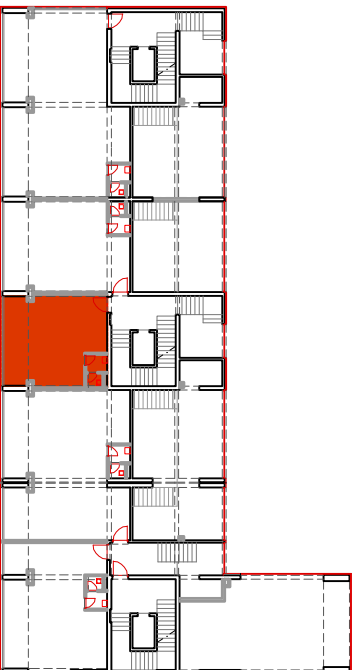

1. POSLOVNI PROSTOR BR. 1.2. P= 57.2m<sup>2</sup>

TLOCRT GALERIJE

JUŽNO PROČEKLJE

PRESJEK