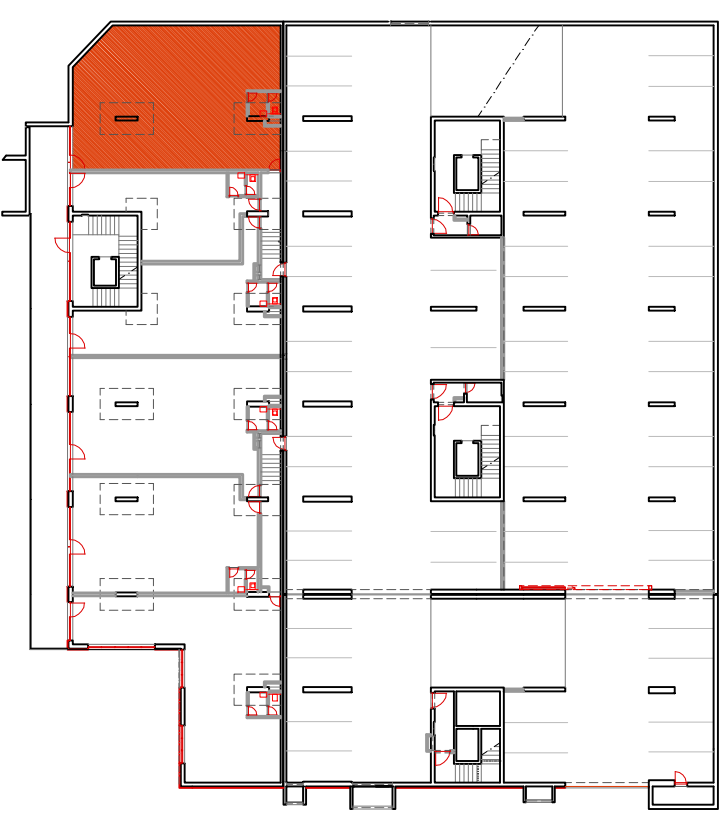

1. POSLOVNI PROSTOR BR. 14. P=169.5m²

TLOCRT SUTERENA 3

JUŽNO PROČELJE