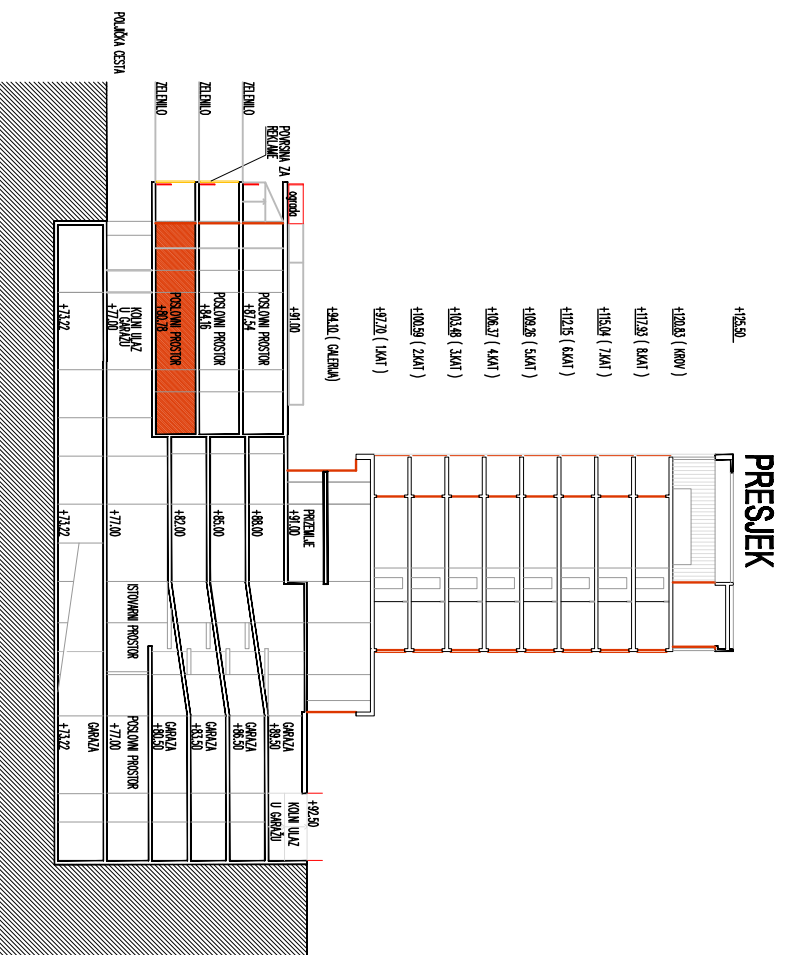

1. POSLOVNI PROSTOR BR. 14. P=169.5m²

TLOCRT SUTERENA 3

JUŽNO PROČELJE