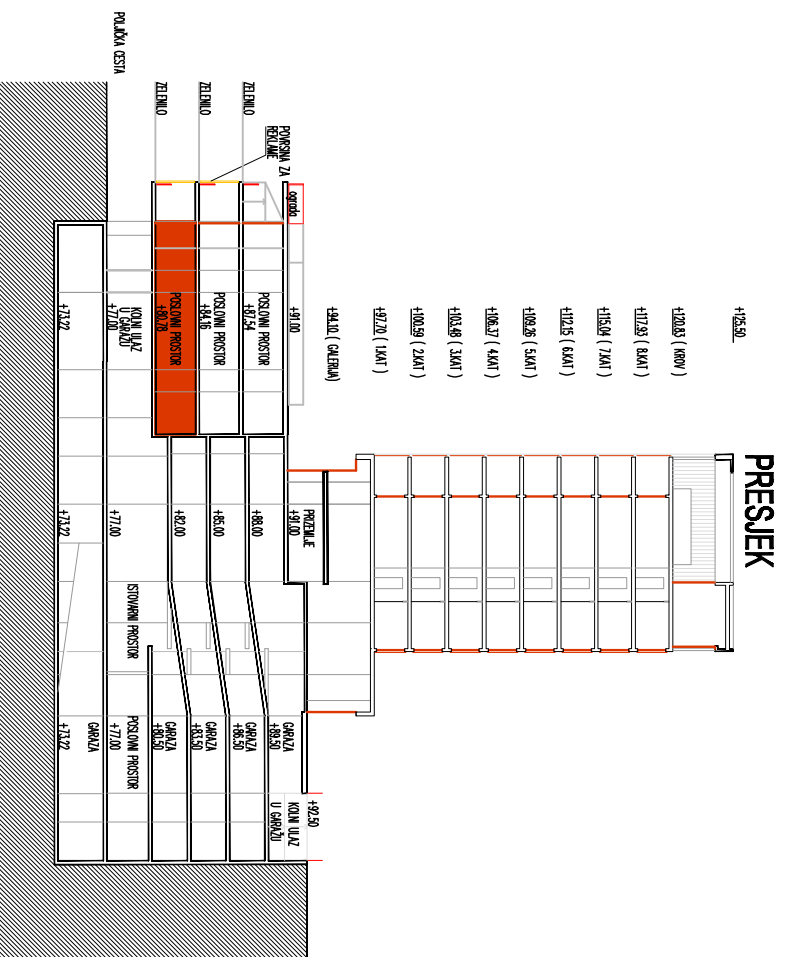

1. POSLOVNI PROSTOR BR. 15. P= 71,5m<sup>2</sup>

TLOCRT SUTERENA 3

JUŽNO PROČELJE