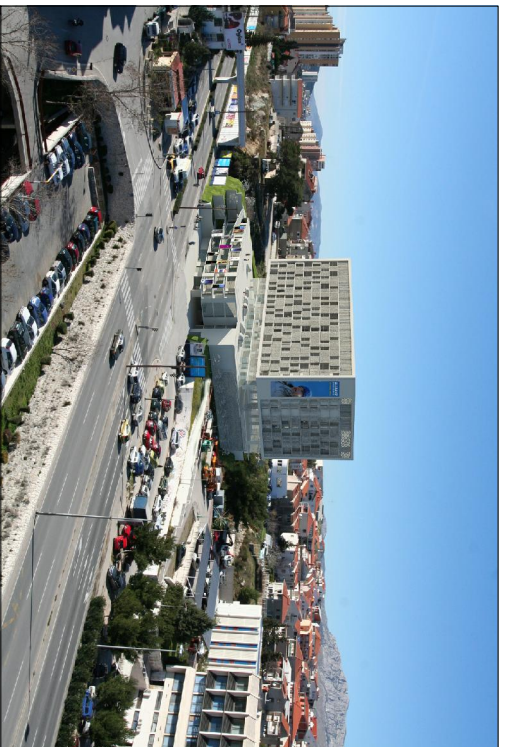

1. POSLOVNI PROSTOR BR. 15. P= 71,5m<sup>2</sup>

TLOCRT SUTERENA 3

JUŽNO PROČELJE