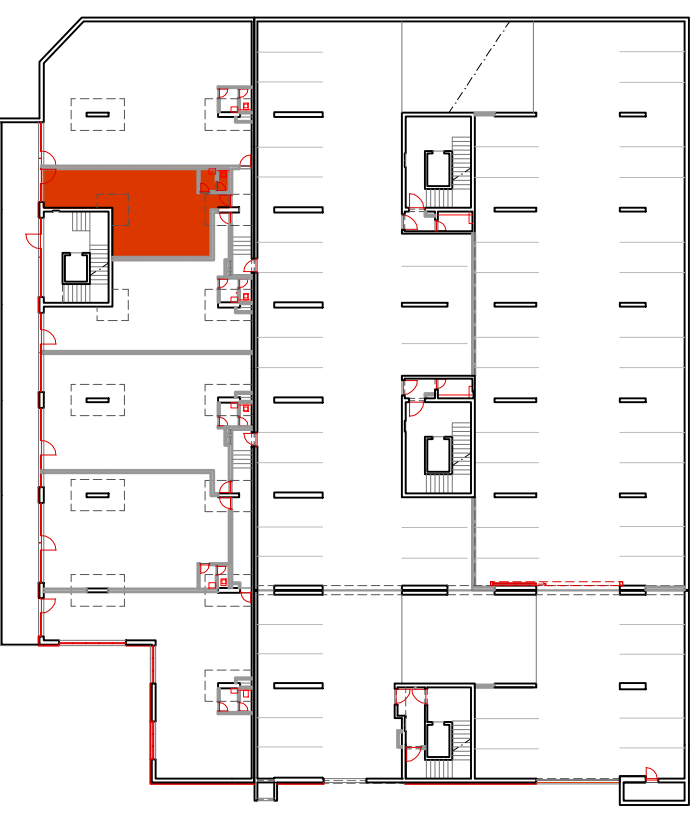

1. POSLOVNI PROSTOR BR. 15. P= 71,5m<sup>2</sup>

TLOCRT SUTERENA 3

JUŽNO PROČELJE