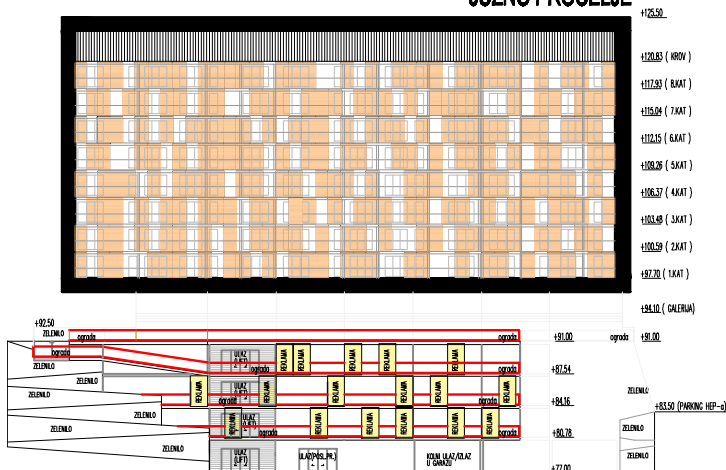

1.	UL.PROSTOR KUHNJA,BLAGOVAONICA D.BORAVAK	P=21.1m ²
2.	KUPAONICA	P= 4.1m ²
3.	SP.SOBA	P=9.7m ²
UKUPNO		P=34.9m ²

TLOCRT 2.KATA

JUŽNO PROČELJE

PRESJEK