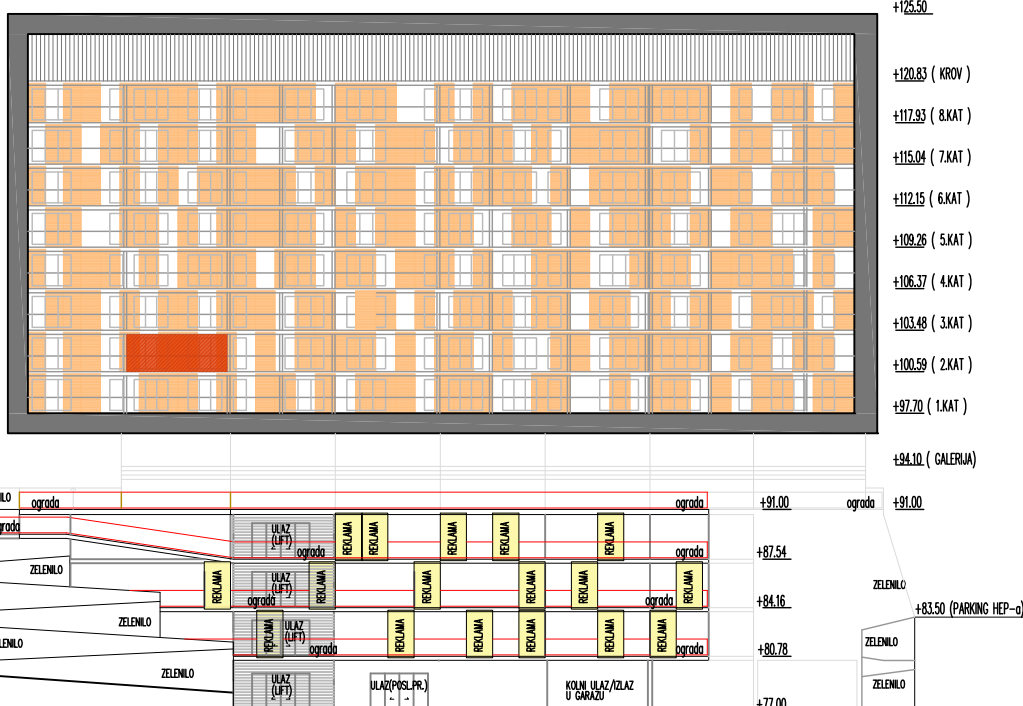

1.	UL.PROSTOR KUHNJA, BLAGOVAONICA D.BORAVAK	P=29.7m ²
2.	KUPAONICA	P= 4.9m ²
3.	SP.SOBA	P= 9.8m ²
4.	LOĐA	P=14.7m ² X 0.75 = 11.0m ²
UKUPNO		P=55.4m ²

TLOCRT 2.KATA

JUŽNO PROČELJE

PRESJEK