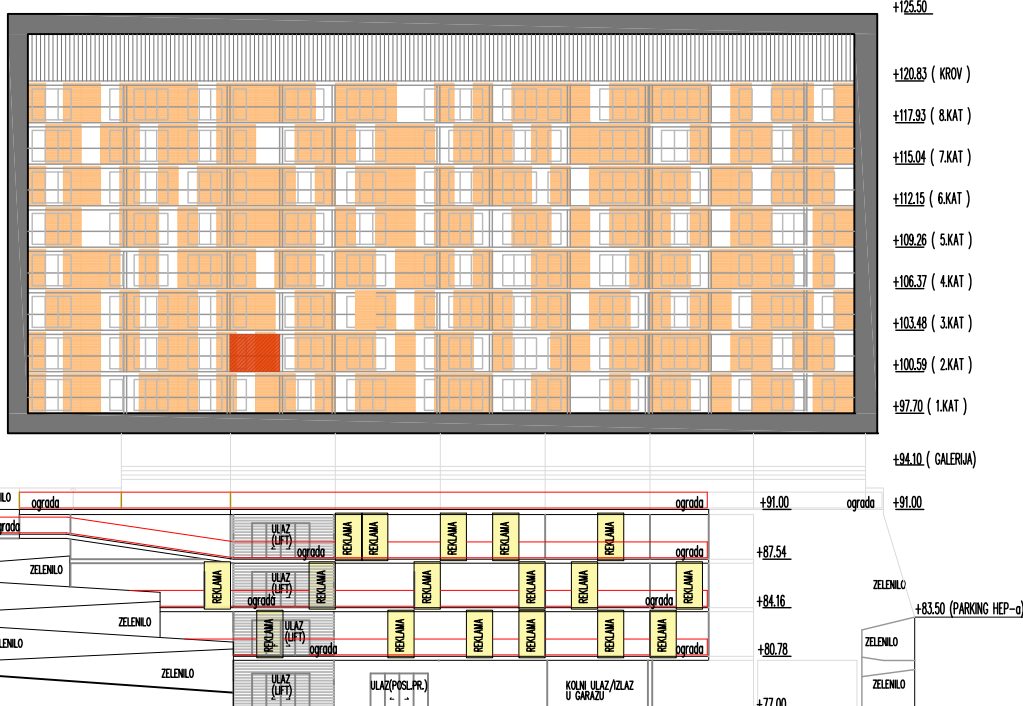

1.	UL.PROSTOR KUHINJA,BLAGOVAONICA D.BORAVAK	P=21.9m ²
2.	KUPAONICA	P= 4.5m ²
3.	LOĐA	P= 4.5m ² X 0.75 = 3.3m ²
UKUPNO		P=29.7m ²

TLOCRT 2.KATA

JUŽNO PROČELJE

PRESJEK