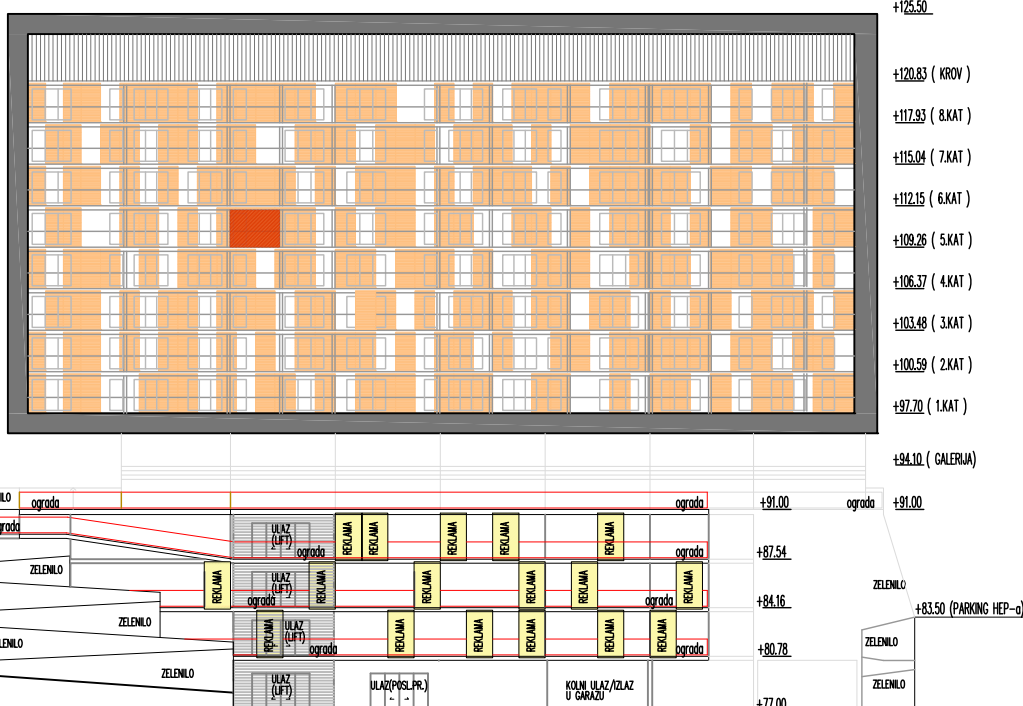

1.	UL.PROSTOR KUHINJA,BLAGOVAONICA D.BORAVAK	P=21.9m ²
2.	KUPAONICA	P= 4.5m ²
3.	LOĐA	P= 4.5m ² X 0.75 = 3.3m ²
UKUPNO		P=29.7m ²

TLOCRT 5.KATA

JUŽNO PROČELJE

PRESJEK