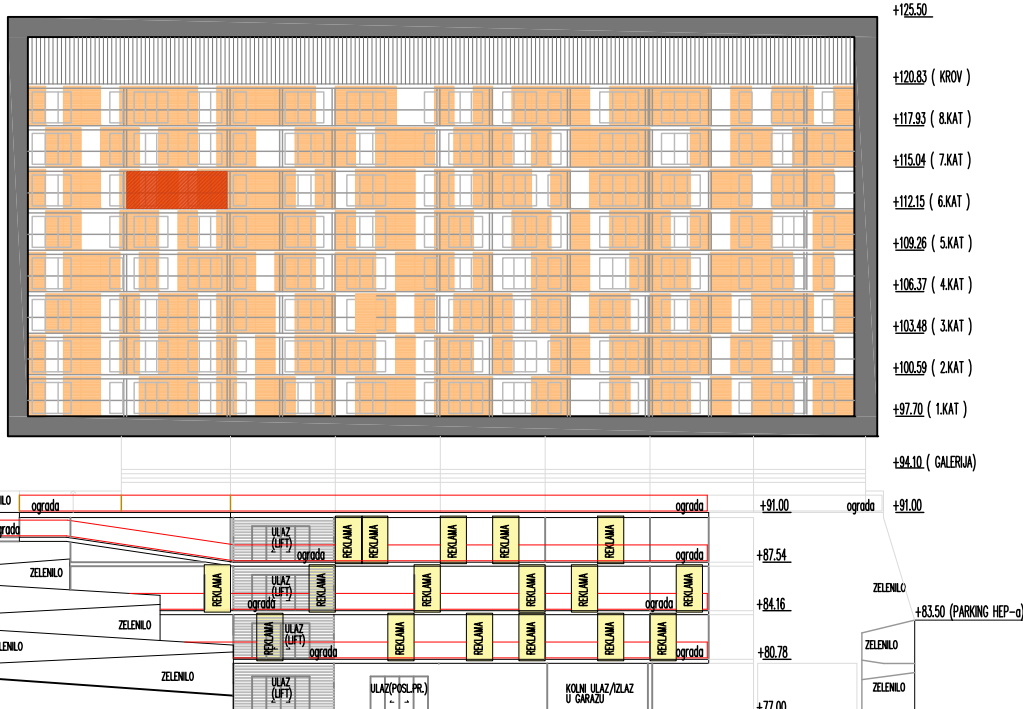

1.	UL.PROSTOR KUHINJA,BLAGOVAONICA D.BORAVAK	P=29.7m ²
2.	KUPAONICA	P= 4.9m ²
3.	SP.SOBA	P= 9.8m ²
4.	LOĐA	P=14.7m ² X 0.75 = 11.0m ²
UKUPNO		P=55.4m ²

TLOCRT 6.KATA

JUŽNO PROČELJE

PRESJEK