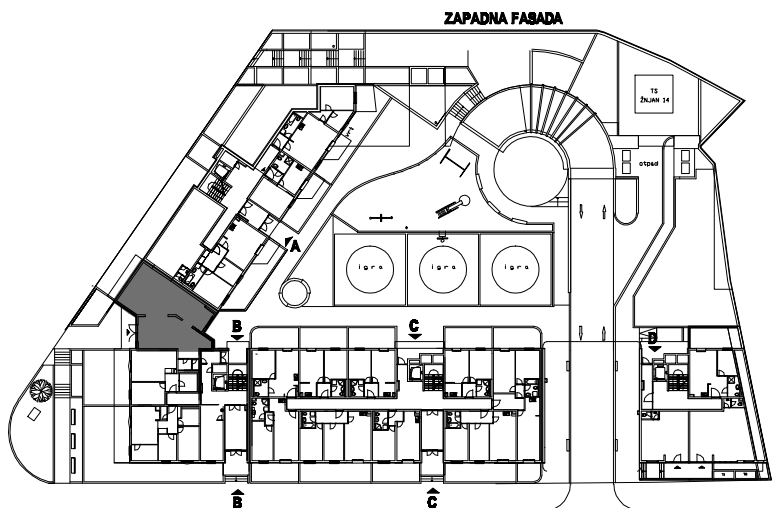

ELANIJA d.o.o.

**STAMBENO POSLOVNA GRAĐEVINA
ŽNJAN M1-1, SPLIT**

POSLOVNI PROSTOR 96,76m²

orijentacija: ZAPAD/ISTOK

B.PP.2. 1.kat

poslovni prostor

ured - trgovina

ukupno netto 95,30 m²