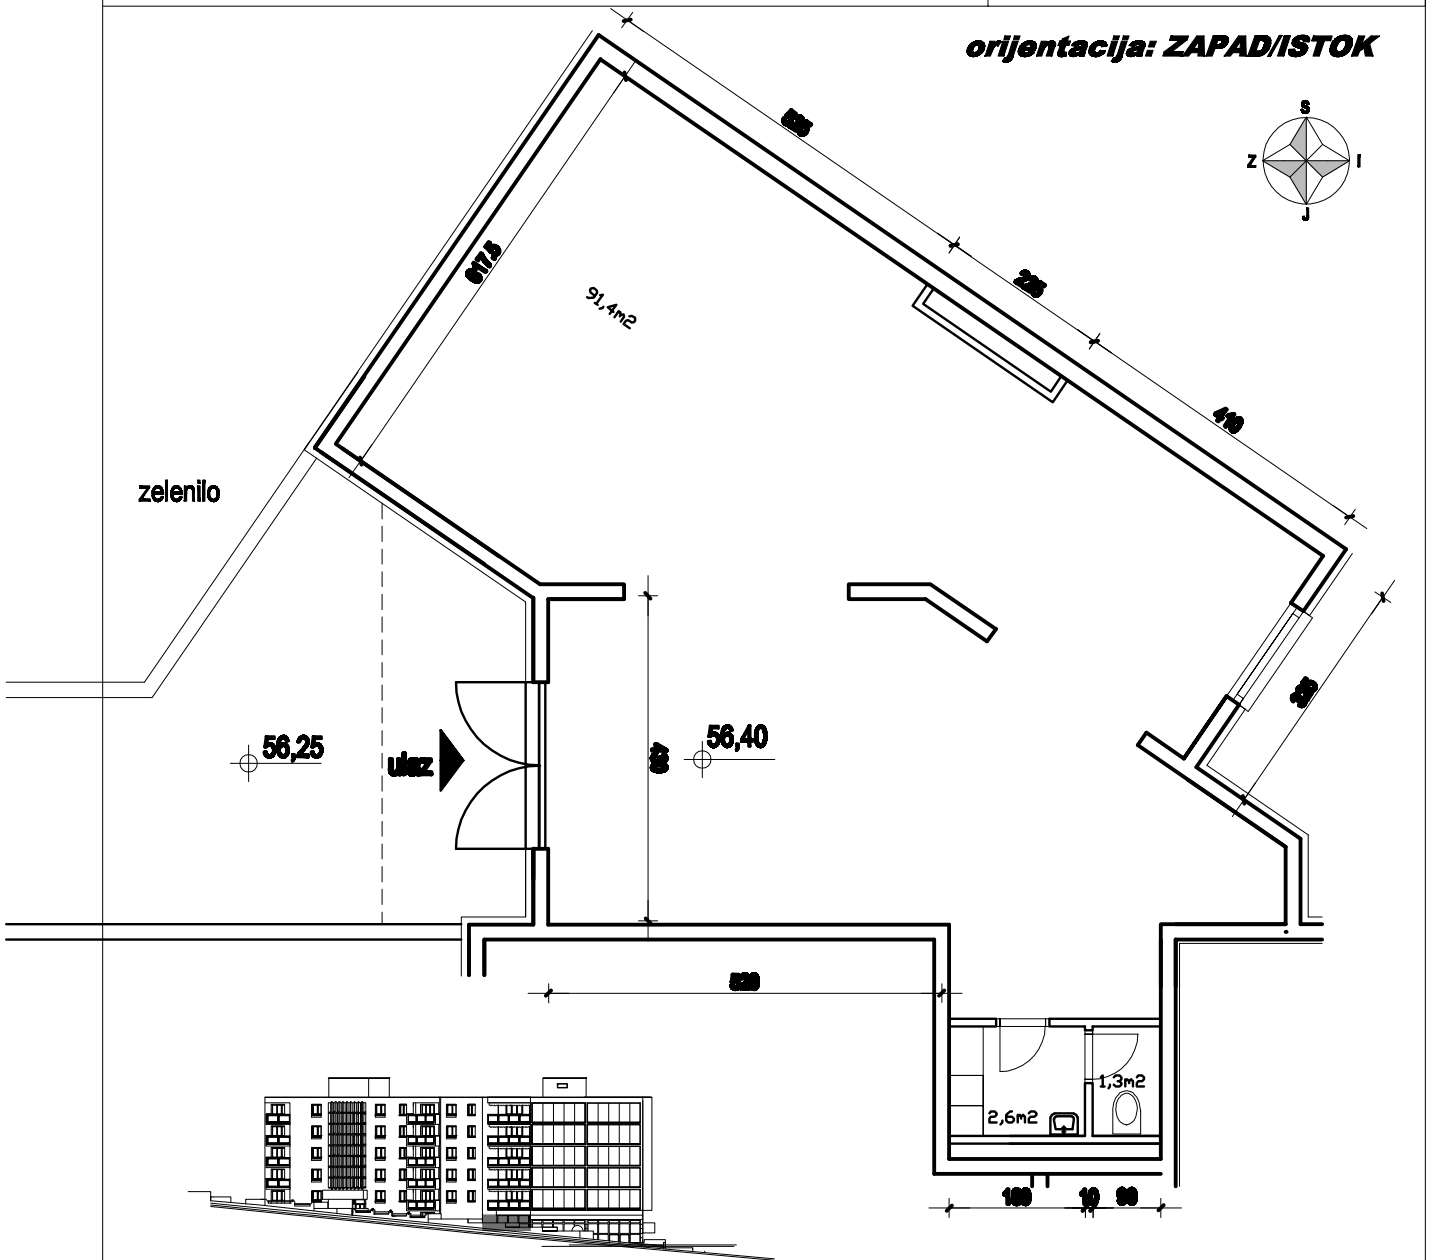

ELANIJA d.o.o.

**STAMBENO POSLOVNA GRAĐEVINA
ŽNJAN M1-1, SPLIT**

POSLOVNI PROSTOR 96,76m²

orijentacija: ZAPAD/ISTOK

B.PP.2. 1.kat

poslovni prostor

ured - trgovina

ukupno netto 95,30 m²