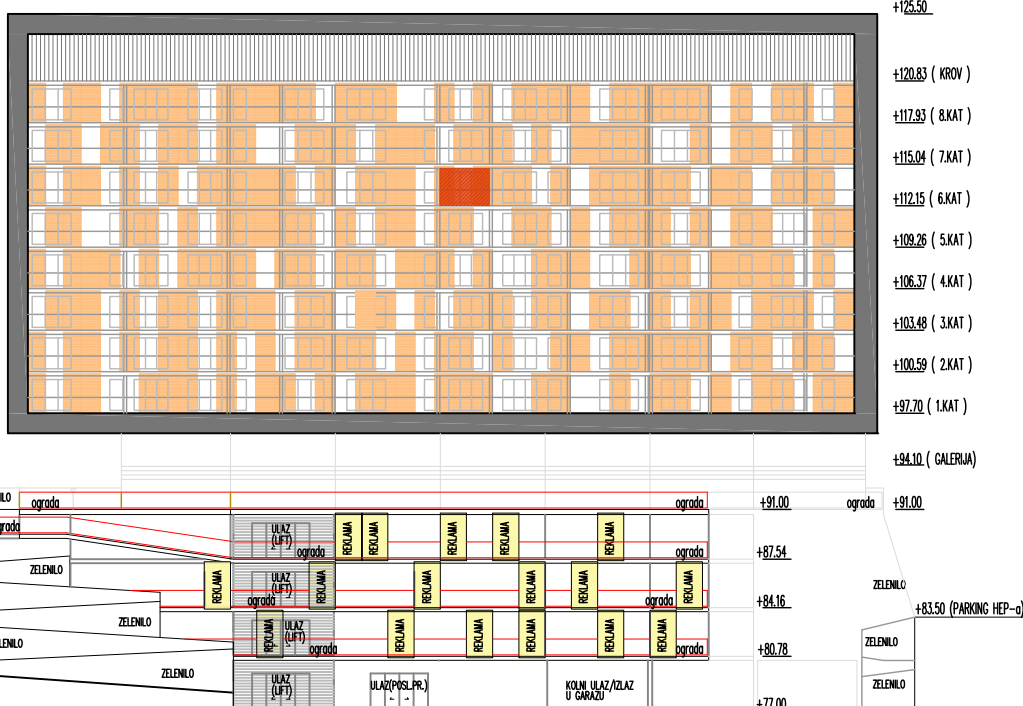

1.	UL.PROSTOR KUHINJA,BLAGOVAONICA D.BORAVAK	P=21.9m ²
2.	KUPAONICA	P= 4.5m ²
3.	LOĐA	P= 4.5m ² X 0.75 = 3.3m ²
UKUPNO		P=29.7m ²

TLOCRT 6.KATA

JUŽNO PROČELJE

PRESJEK