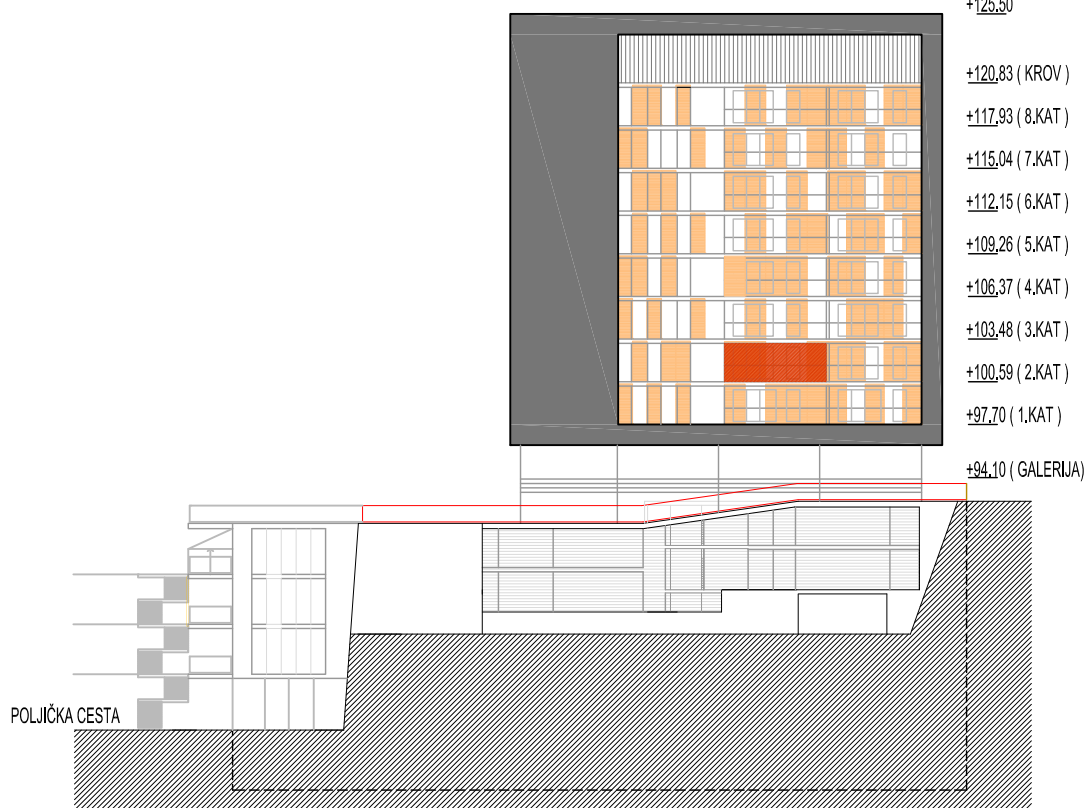

1.	UL.PROSTOR KUHINJA,BLAGOVAONICA D.BORAVAK	P=25.1m ²
2.	KUPAONICA	P= 4.9m ²
3.	SP.SOBA	P=10.6m ²
4.	LOĐA	P= 6.9m ² X 0.75 = 5.1m ²
UKUPNO		P=45.7m ²

TLOCRT 2.KATA

ISTOČNO PROČELJE

PRESJEK