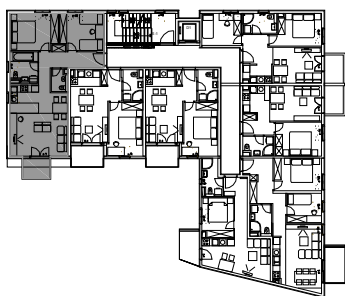

orijentacija: JUG - ZAPAD - SJEVER

FASADA JUG

S.4.1 4.kat

S.3.1 3.kat

S.2.1 2.kat

S.1.1 1.kat

hodnik	9,03 m ²
dn.boravak	17,04 m ²
kuhinja/blag.	10,10 m ²
sp.soba 1	12,04 m ²
sp.soba 2	11,11 m ²
kupaonica	5,58 m ²
wc	2,37 m ²
balkon	3,77x0,5 1,89 m ²

ukupno netto 69,16m²