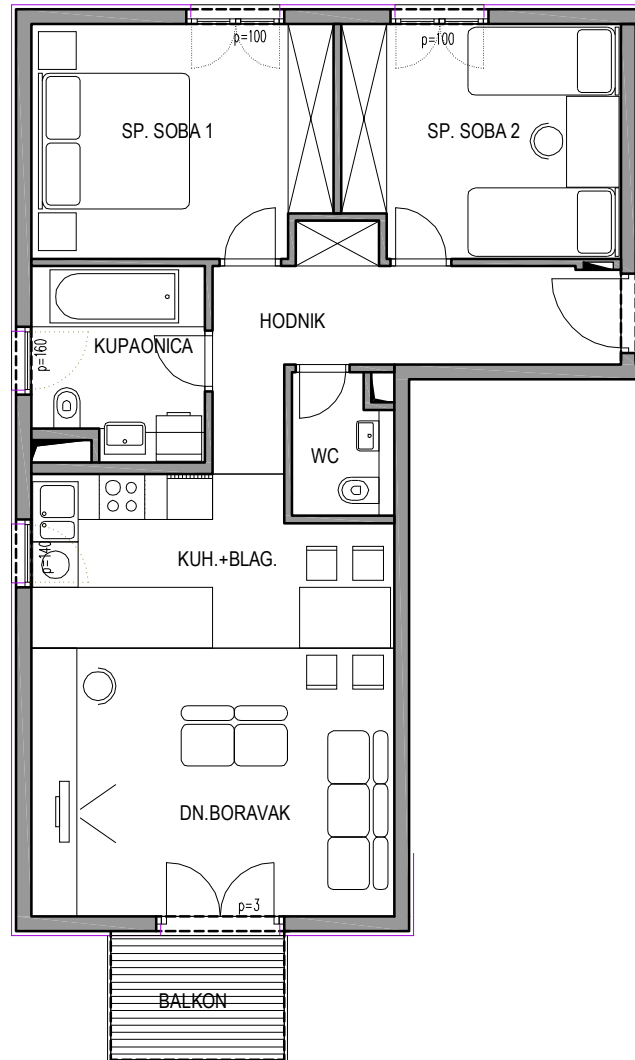

orijentacija: JUG - ZAPAD - SJEVER

FASADA JUG

S.4.1 4.kat

S.3.1 3.kat

S.2.1 2.kat

S.1.1 1.kat

hodnik	9,03 m ²
dn.boravak	17,04 m ²
kuhinja/blag.	10,10 m ²
sp.soba 1	12,04 m ²
sp.soba 2	11,11 m ²
kupaonica	5,58 m ²
wc	2,37 m ²
balkon	3,77x0,5 1,89 m ²

ukupno netto 69,16m²