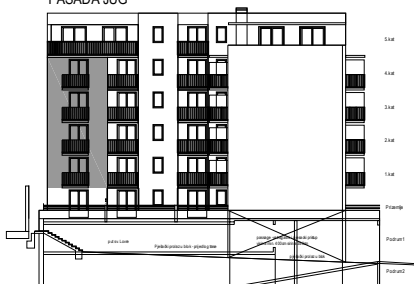

orijentacija: JUG - ZAPAD - SJEVER

FASADA JUG

S.4.1 4.kat

S.3.1 3.kat

S.2.1 2.kat

S.1.1 1.kat

hodnik	9,03 m ²
dn.boravak	17,04 m ²
kuhinja/blag.	10,10 m ²
sp.soba 1	12,04 m ²
sp.soba 2	11,11 m ²
kupaonica	5,58 m ²
wc	2,37 m ²
balkon	3,77x0,5 1,89 m ²

ukupno netto 69,16m²