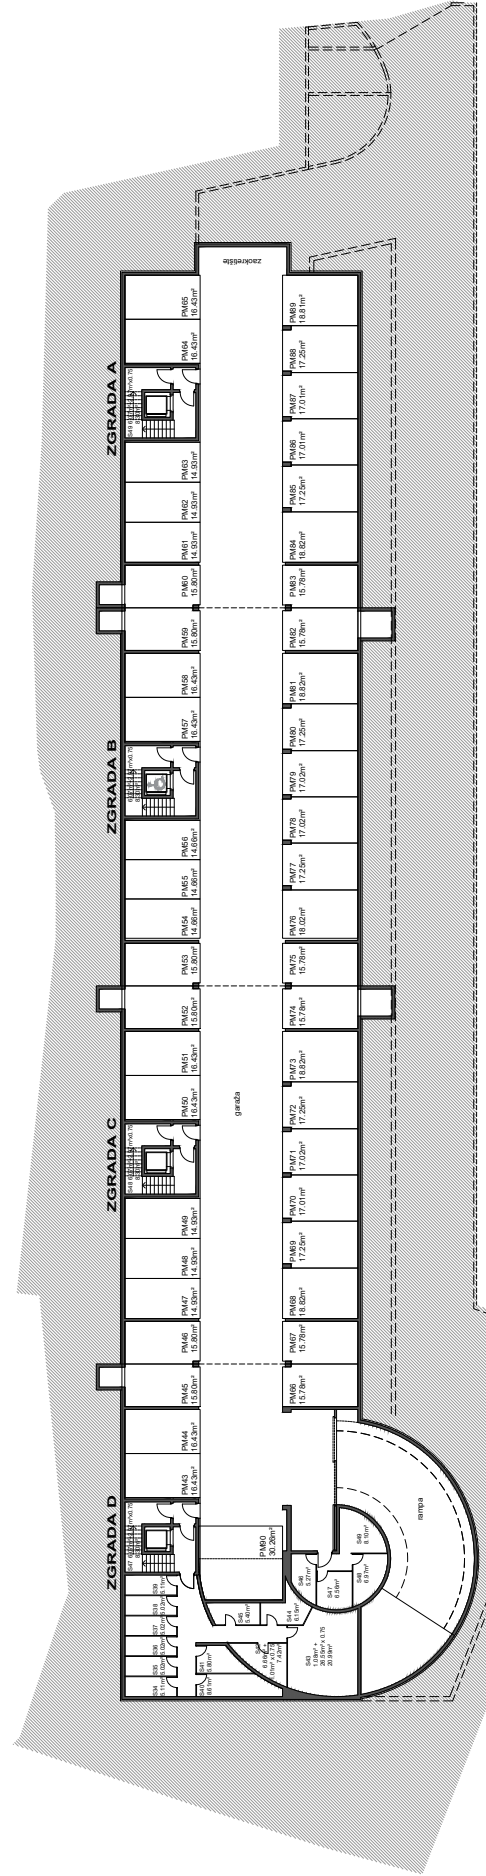

GARAŽA PODRUM 1 M. 1:200

INVESTITOR STAMBENE ZGRADE PAZDIGRAD  
**FOX GARDEN d.o.o. zgrada D**

PROJEKTANTICA SAŠA BUI d.o.o.  
KATASTAR I DRUGI POSREDOVANJE NEKRETNIM PRAVNIM POSREDOVANJE I GRAĐEVINARSKA PROJEKTA

GARAŽA PODRUM 2 - M. 1:200

INVESTITOR **STAMBENE ZGRADE PAZDIGRAD**  
**FOX GARDEN d.o.o. zgrada D**  
PROJEKTANTICA **SAŠA BUIČIĆ**  
KATASTAR I DRUGI POSREDAVAČ IZ OBLASTI NEKRETNOSTI I PROMETA NEKRETNOSTIMA